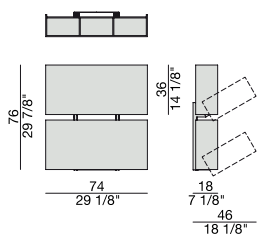

PIT STOP

Design T. Colzani

SCARPIERA | SHOE RACK

2012

Scarpiera fissata a parete in noce canaletta. Il frontale è disponibile anche rivestito in cuoietto oppure in specchio.

Wall mounted shoe-rack in canaletta walnut. The fronts are also available covered by cuoietto or mirror.

Wand Schuhregal aus Nussbaum Canaletta. Die Vorderfronten sind mit Cuoietto oder Spiegelglas bedeckt.

Étagères à chaussures au mur en noyer canaletta. Les façades sont aussi disponible revêtues en cuoietto ou en miroir.

Zapatero de pared en nogal canaletta. Los frentes están disponibles también revestidos de cuoietto o de espejo.